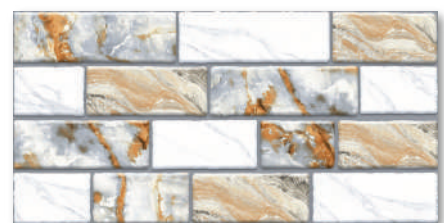

G24001TS 200x400mm