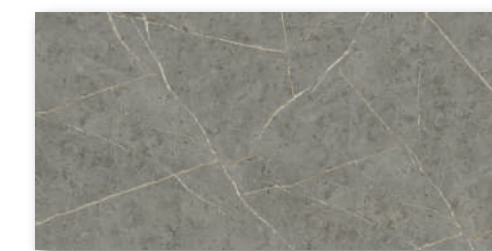

GẠCH GRANITE BỀ MẶT BÓNG POLISHED GRANITE TILES

- Nổi bật không gian sống với vẻ đẹp sang trọng, tao nhã
- Highlight living space with luxurious and elegant beauty

P6128008

600x1200mm

P6128005

600x1200mm

N6128002