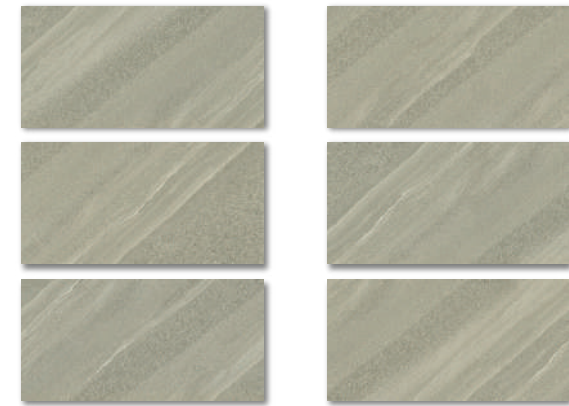

300x600mm

N365008C

N365006C

N365009RC

N365011RC

III. CERAMIC

KHÁM PHÁ CÁC KHẢ NĂNG / EXPLORE THE POSSIBILITIES

Gạch men là sản phẩm đã tồn tại trong nhiều thế kỷ qua, đây được xem là sản phẩm ốp lát đa dạng về họa tiết, hoa văn và màu sắc. Cùng khả năng phối kết linh hoạt, mang lại sự tự do sáng tạo trong không gian thiết kế riêng. Gạch men Ý Mỹ có chất lượng thẩm mỹ cao với đa dạng mẫu mã, chú trọng đổi mới thiết kế, tính tiện dụng của sản phẩm, phù hợp cho mọi diện tích không gian.