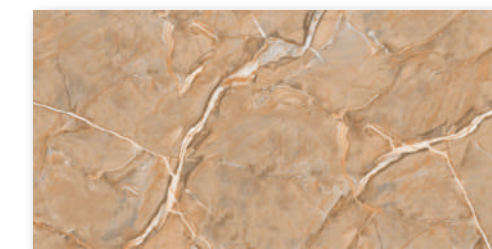

N6128002

600x1200mm