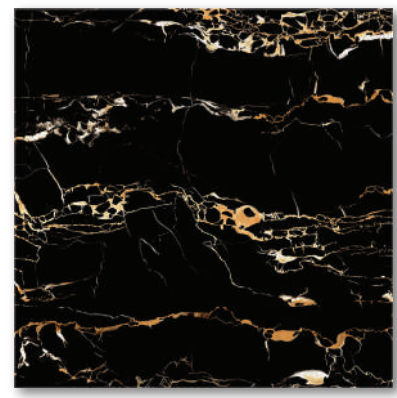

N88028 800x800mm

P88103D 800x800mm