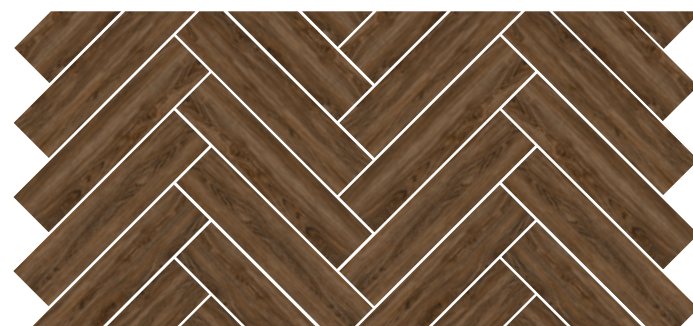

150x600mm

GỢI Ý TƯƠNG TỰ

A156005R

150x600mm

F156005R

150x600mm

GỢI Ý TƯƠNG TỰ

4. GẠCH TRANG TRÍ / DECORATIVE CERAMIC TILES