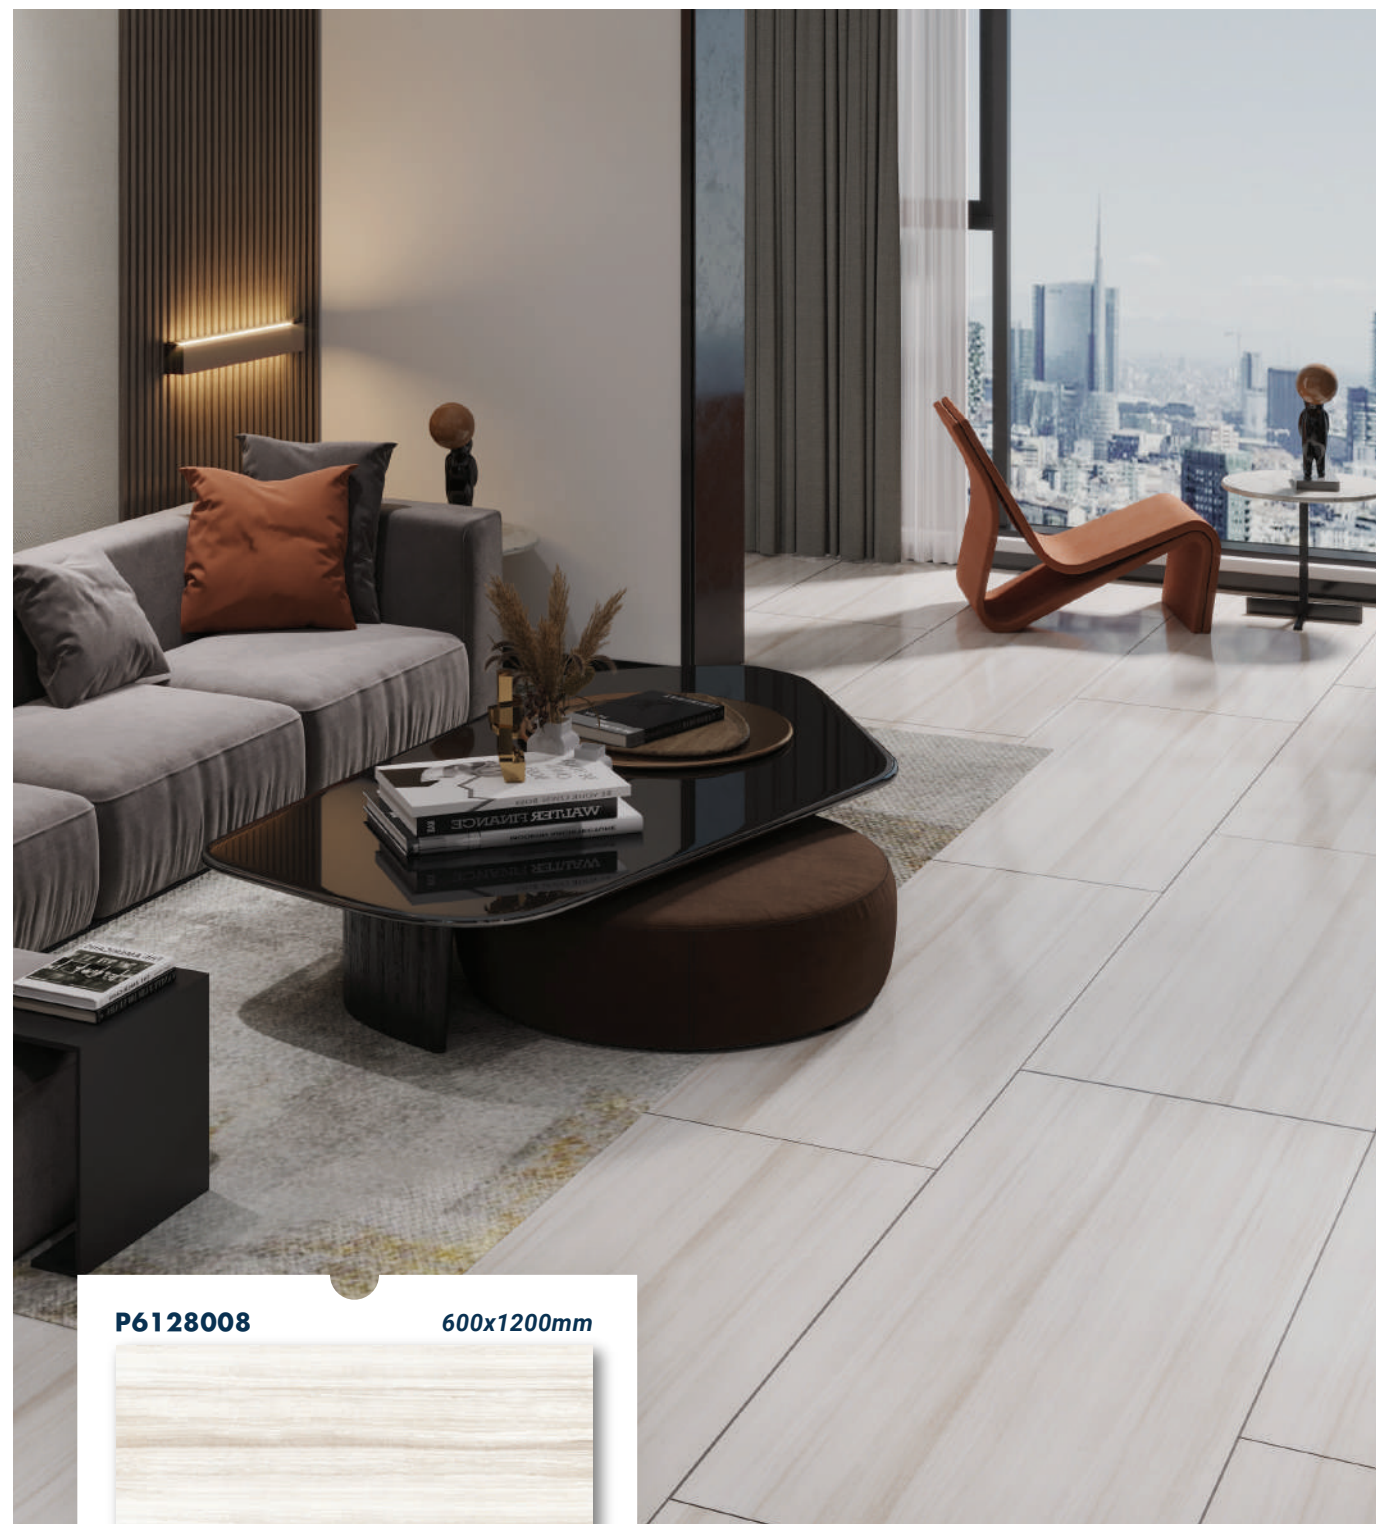

By investing in product quality, YMY keeps up with the world trend when applying a series of modern Italian production technology and production lines, meeting the increasingly strict requirements of designers and customers.

The floor tiles of YMY are highly resistant to abrasive impact, slips or environmental changes,... meeting quality standards for all constructions.

1.1 GRANITE

Lấy cảm hứng từ những khối đá nóng chảy được hình thành do hoạt động của núi lửa trăm năm, gạch Granite giữ được nét tự nhiên và ưu điểm của vật liệu. Với cấu trúc tự nhiên tinh thể, Granite là sự pha trộn đặc biệt của nhiều loại vật liệu, tạo nên những đường vân xám nhạt tự nhiên, mang đến cảm giác quyến rũ và lịch lãm, tinh tế và sang trọng cho không gian sống.

Inspired by molten rock blocks formed by hundreds-year volcanic activities, Granite tiles retain the natural features and advantages of the material. With a naturally crystalline structure, Granite is a special blend of many minerals, creating natural light gray veins or black mica, and bringing a sense of charm, elegance, sophistication and luxury to its owner.

GẠCH GRANITE BỀ MẶT BÓNG POLISHED GRANITE TILES

- Nổi bật không gian sống với vẻ đẹp sang trọng, tao nhã
- Highlight living space with luxurious and elegant beauty