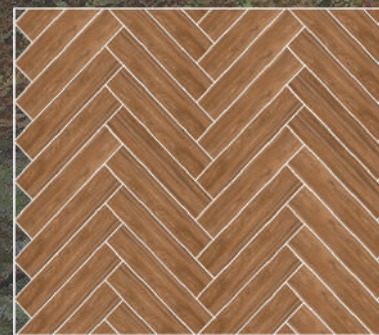

P65002R_B

P65002R_C

BỘ SƯU TẬP GẠCH GỖ
WOODEN TILES COLLECTION

■ GRANITE BỀ MẶT MỜ VÂN GỖ
WOOD TILES MATT SERIES

LÁT SONG SONG THẲNG MẠCH

LÁT XẾP ĐUỐI

LÁT XƯƠNG CÁ HERRINGBONE

KÍCH THƯỚC THÔNG DỤNG